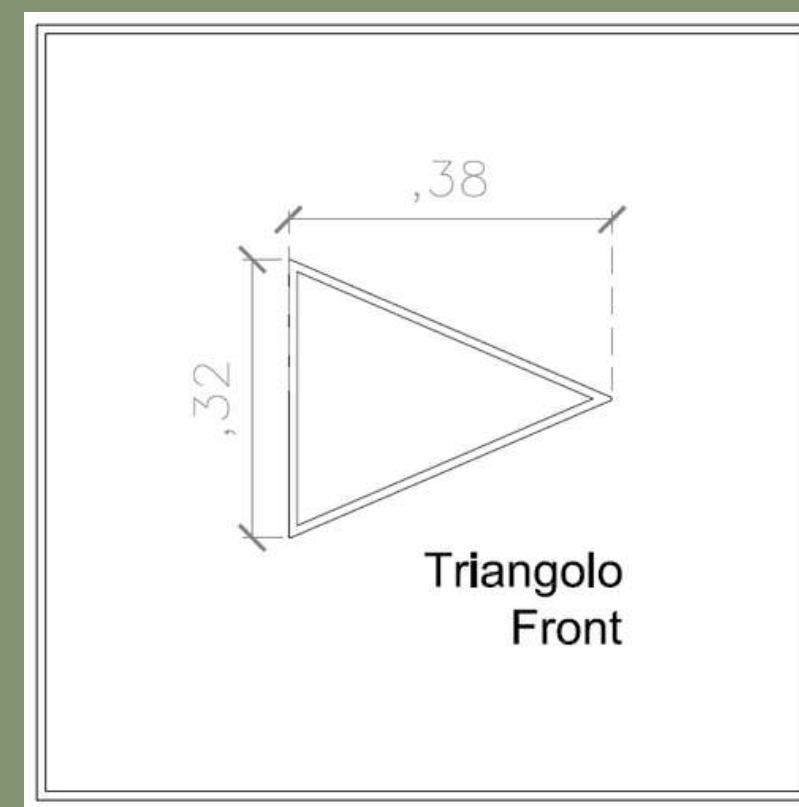

Triangoli

Lichene Verde Lime

Flat + Ball Moss

Lichene Verde Muschio

Per i più esigenti e perfezionisti abbiamo ideato la collezione "Esagoni".

L'esagono è una forma geometrica perfetta in tutti i suoi lati, ha linee precise e ordinate.