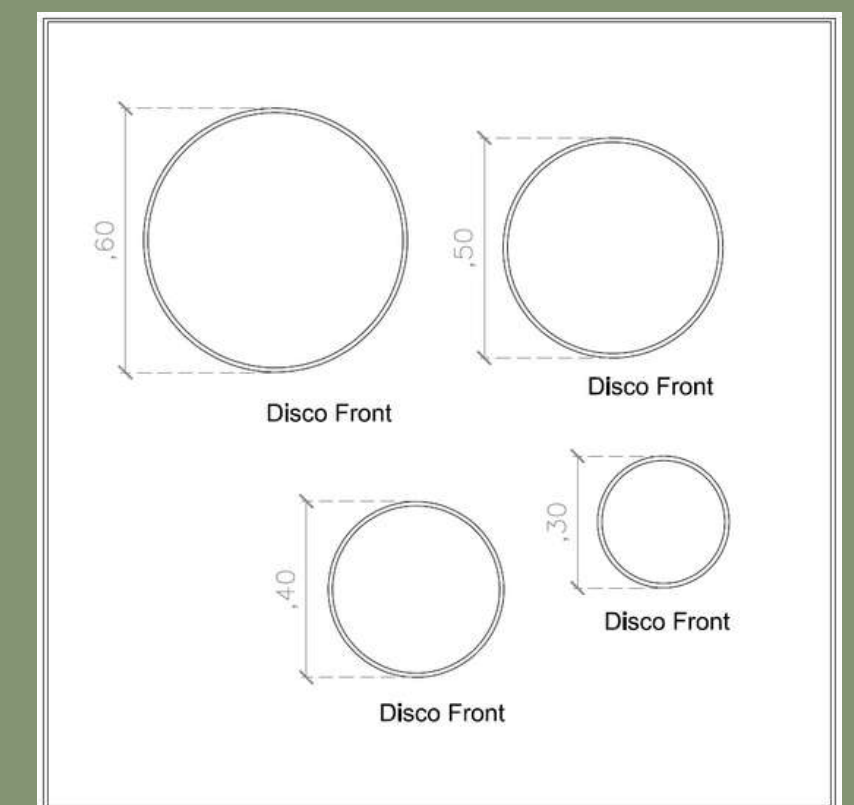

Cerchi

Lichene Verde Muschio

Tutti noi amiamo essere circondati dalla natura, ecco perché abbiamo scelto di racchiuderla in cerchi perfetti, come in un abbraccio.

Composizioni geometriche di varie misure, componibili tra loro per creare disegni e composizioni uniche.