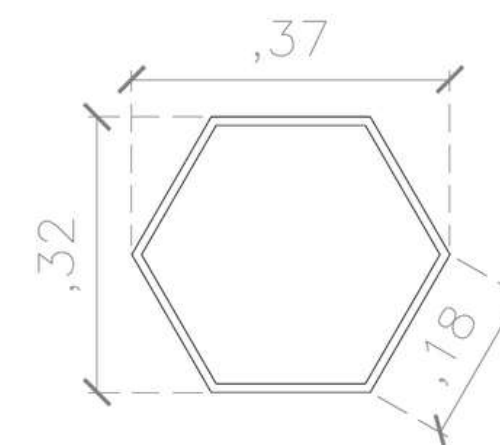

Esagoni

Lichene Verde Lime

Flat + Ball Moss

Lichene Verde Muschio

Esagono
Front

Per i più esigenti e perfezionisti abbiamo ideato la collezione "Esagoni".

L'esagono è una forma geometrica perfetta in tutti i suoi lati, ha linee precise e ordinate.