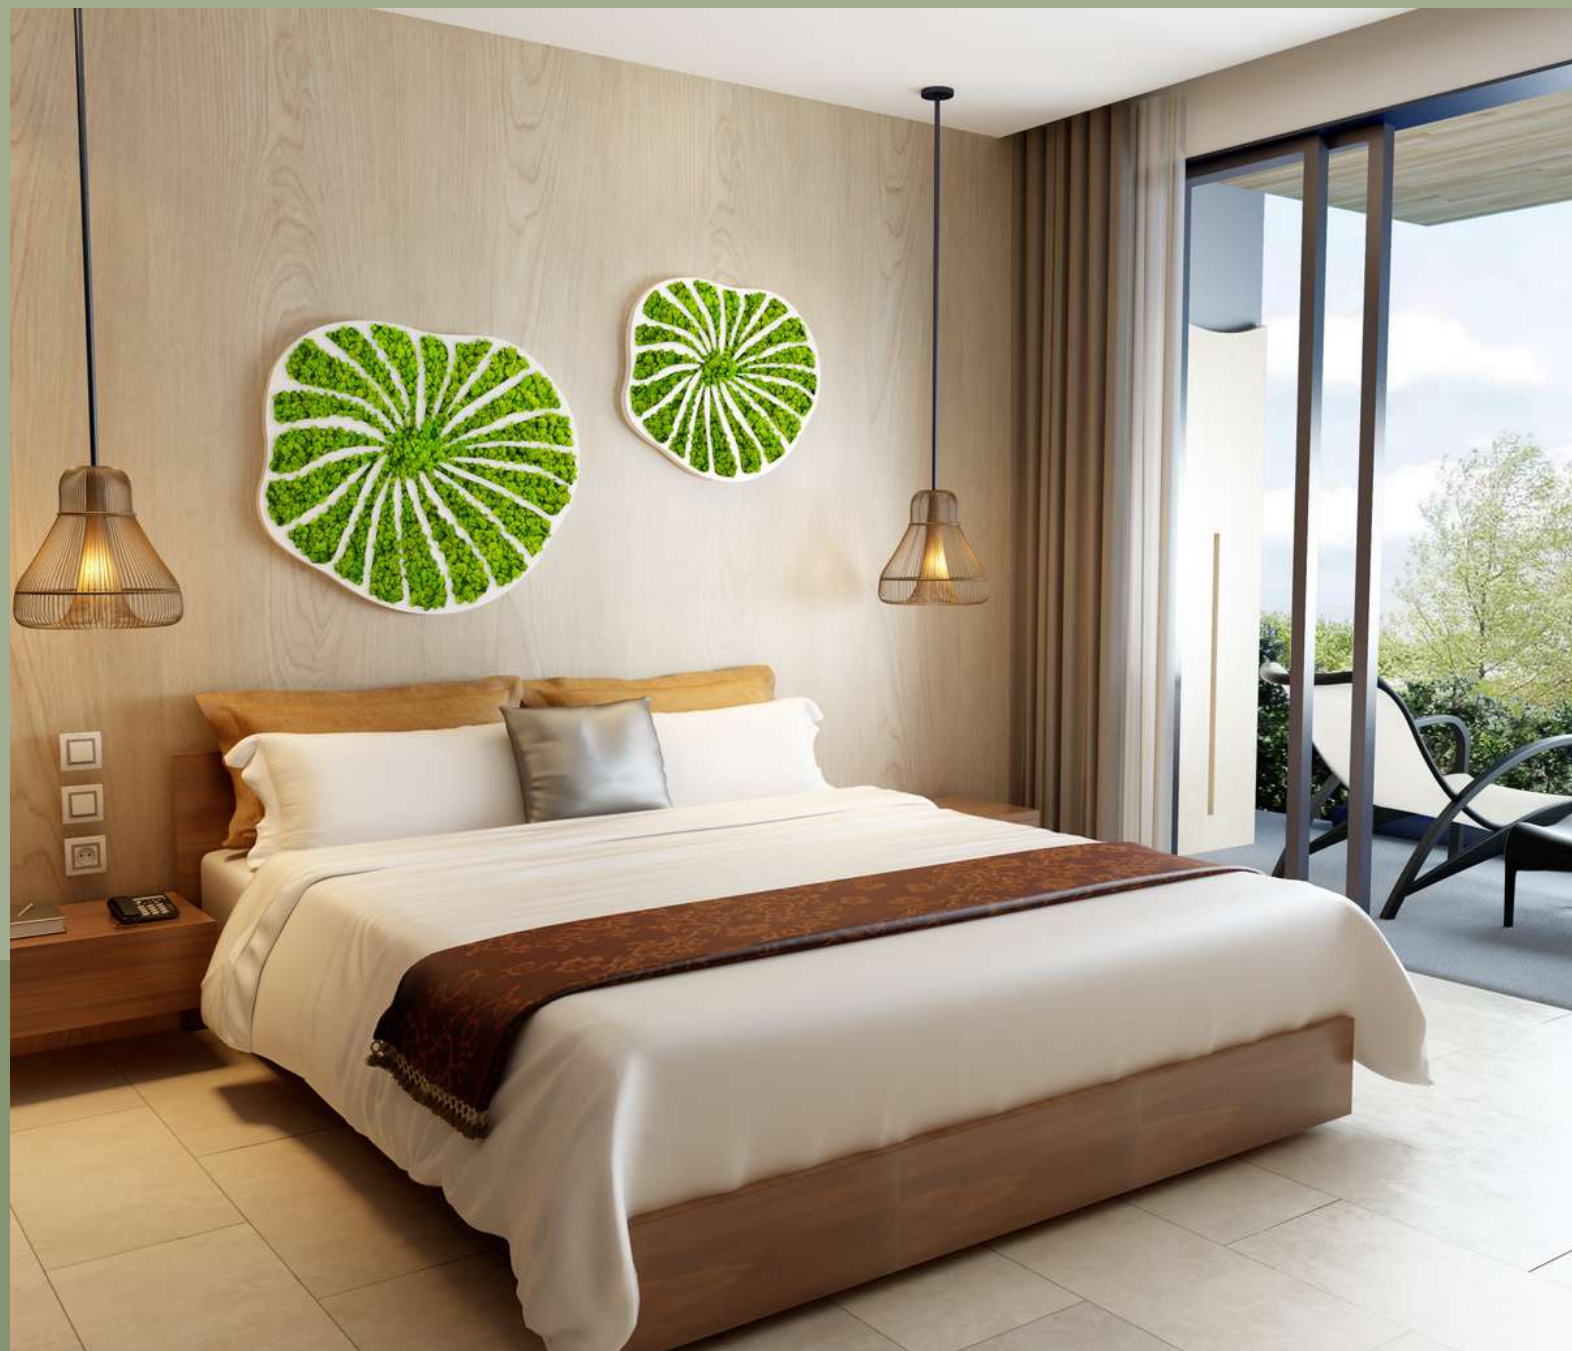

Ninfee

La ninfea è la natura per eccellenza, un fiore acquatico profumato e particolarmente decorativo. Ci ha ispirato per la creazione della nostra nuova collezione "Ninfea": una versione stilizzata, caratterizzata da linee moderne e accattivanti.