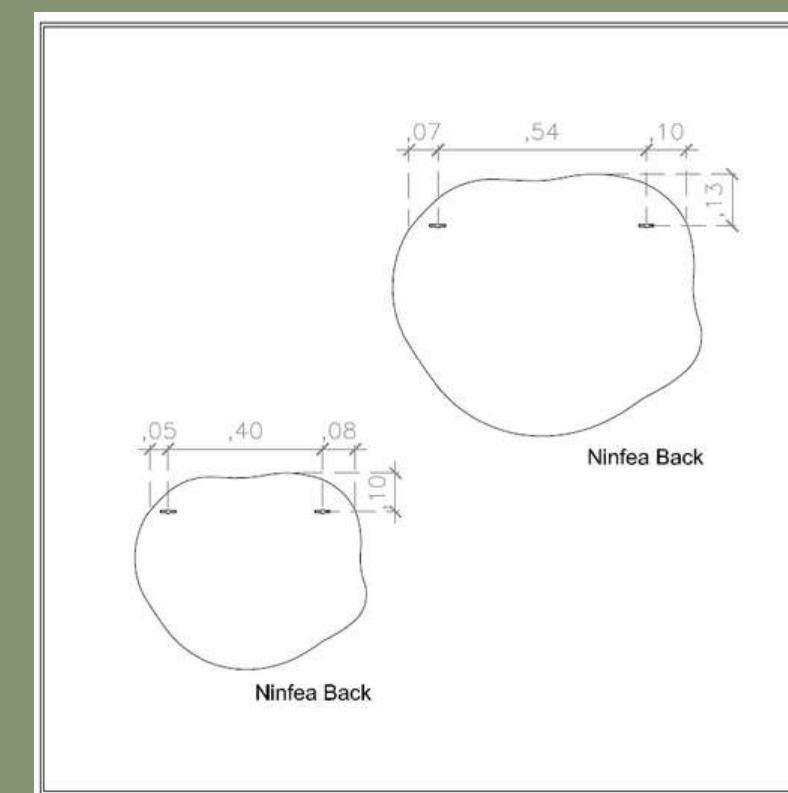

Ninfee

Liche Verde Muschio

La ninfea è la natura per eccellenza, un fiore acquatico profumato e particolarmente decorativo. Ci ha ispirato per la creazione della nostra nuova collezione "Ninfea": una versione stilizzata, caratterizzata da linee moderne e accattivanti.