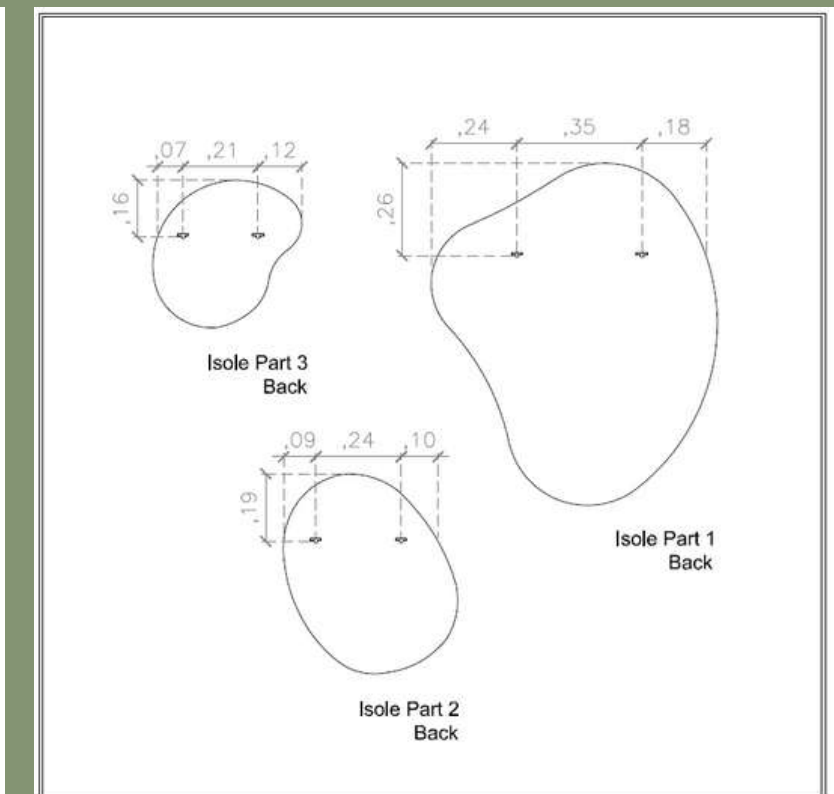

Isole

Lichene Verde Lime

A chi non è mai capitato di sognare di trasferirsi su un'isola? D'ora in avanti puoi sognare ad occhi aperti con la nostra nuova collezione "Isole".

Lasciati guidare in un viaggio alla scoperta della natura; puoi farlo comodamente da casa tua!