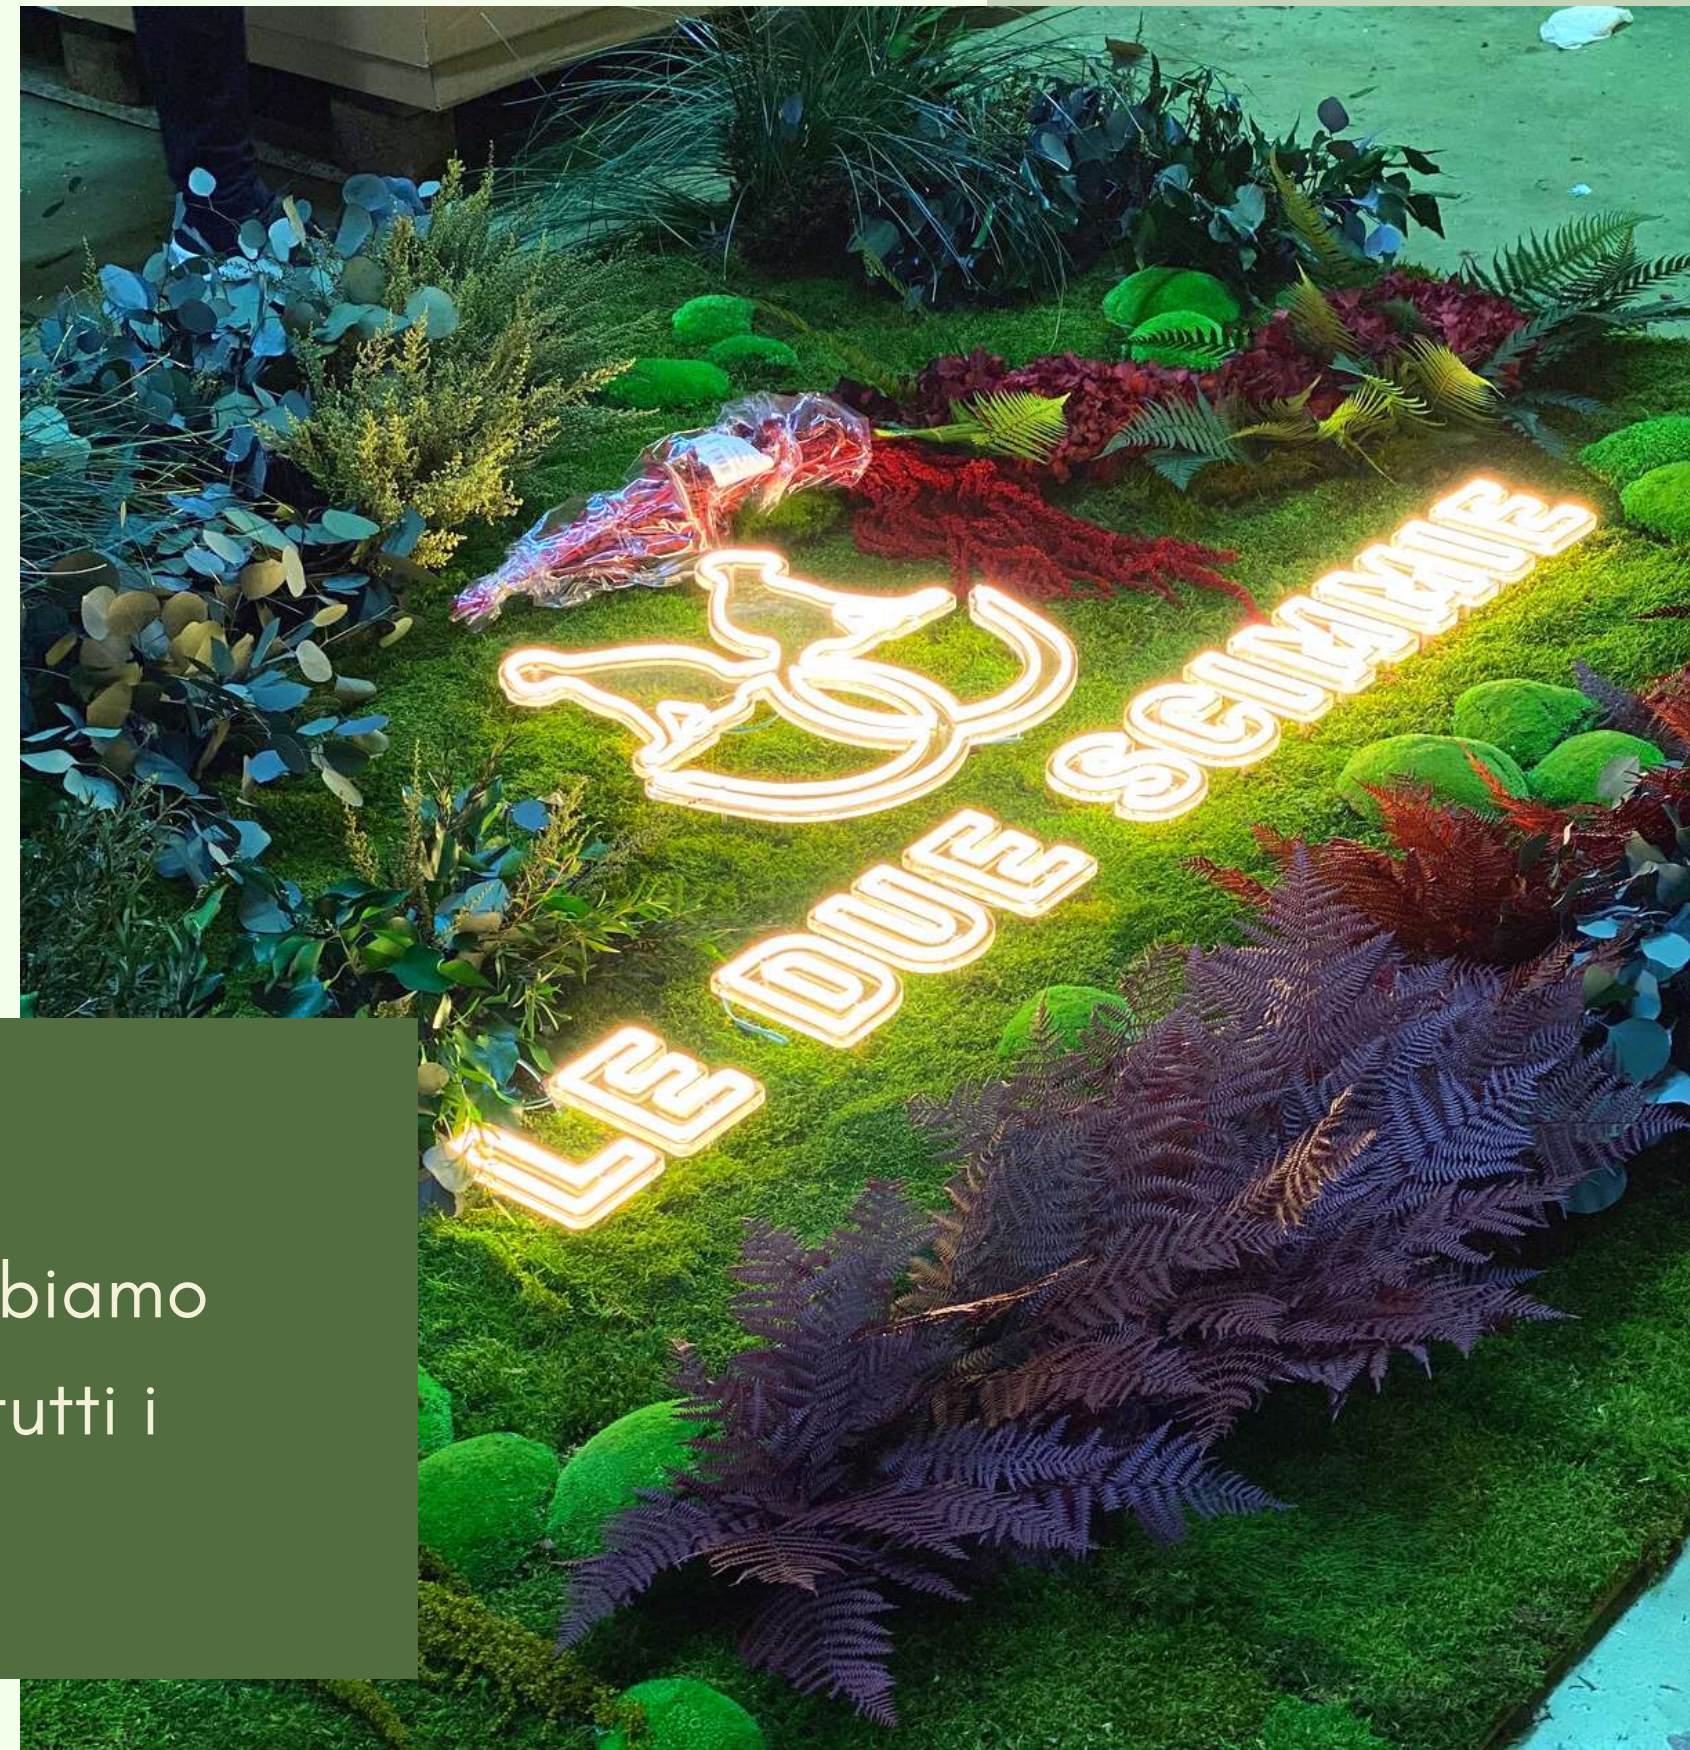

Tutto inizia con una BOZZA.
I nostri giardini sono trattati come opere d'arte. Abbiamo
a tua disposizione un architetto che accompagna tutti i
dettagli