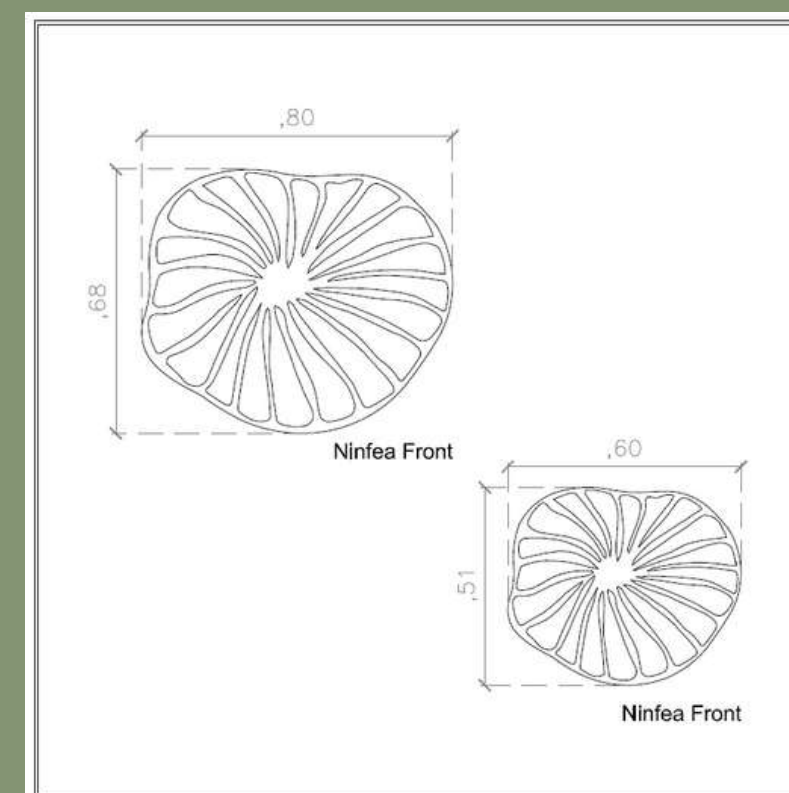

Ninfee

Liche Verde Muschio

La ninfea è la natura per eccellenza, un fiore acquatico profumato e particolarmente decorativo. Ci ha ispirato per la creazione della nostra nuova collezione "Ninfea": una versione stilizzata, caratterizzata da linee moderne e accattivanti.