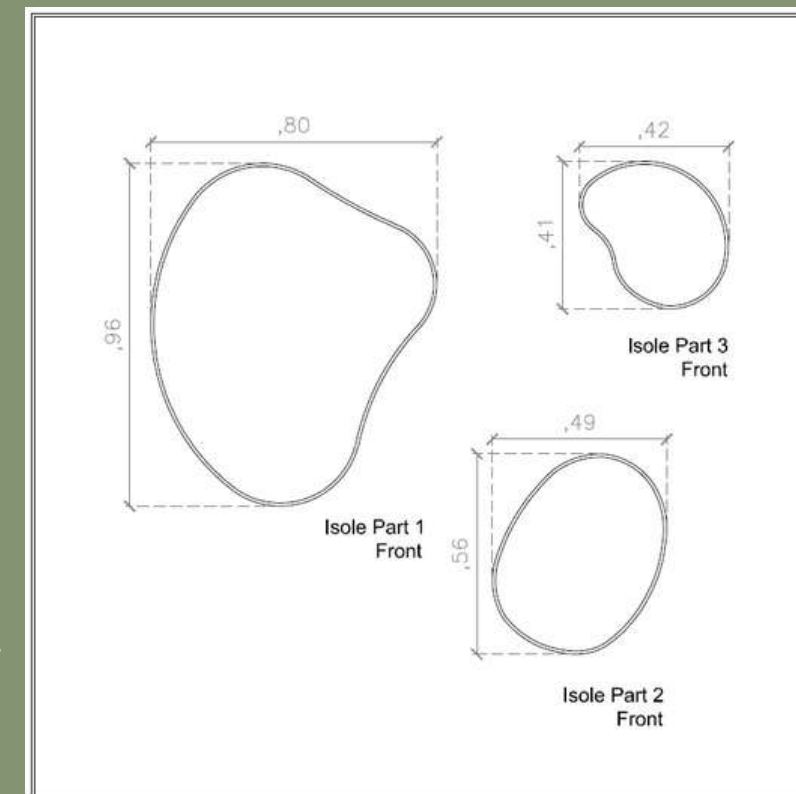

Isole

Lichene Verde Lime

A chi non è mai capitato di sognare di trasferirsi su un'isola? D'ora in avanti puoi sognare ad occhi aperti con la nostra nuova collezione "Isole".

Lasciati guidare in un viaggio alla scoperta della natura; puoi farlo comodamente da casa tua!