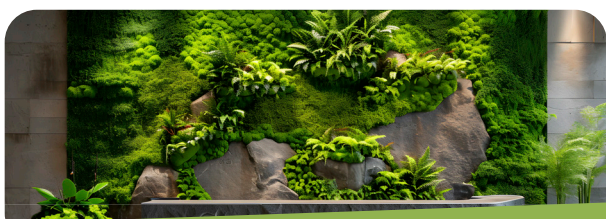

*Little Share*

**Anti-stress.**

**Ambiente salutare.**

**Design moderno.**

Attività

# Una stretta di mano, sostenibile.

Se hai un'attività in cui offri un servizio alle persone, sia in ambito pubblico che privato, una parete verticale di Mosstrend sarà definitivamente il tuo biglietto da visita. La natura ci ispira familiarità, fiducia e serenità, senza tralasciare i benefici di un'immagine green e sostenibile che possa dare l'esempio ai nostri clienti. I nostri prodotti certificati 100% naturali aggiungono agli spazi un tocco umano, sostenibile e rilassante, garantendo un'immagine che rispetta le esigenze di un mondo orientato al progresso green.