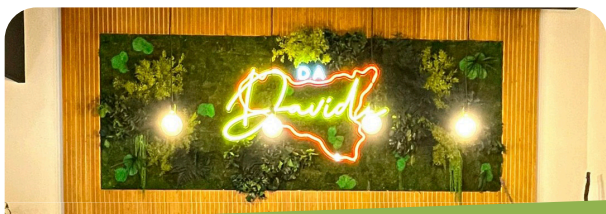

Corporate Identity.

Con il nostro servizio di progettazione personalizzata, puoi creare uno spazio unico che si adatta perfettamente alla tua visione e all'identità della tua attività.