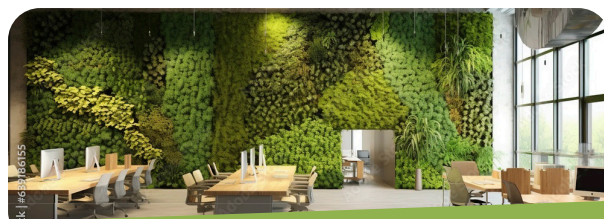

# Il tuo ufficio unico, naturale ed elegante.

Il lavoro a volte può diventare stressante e pieno di complicazioni. Numerosi studi hanno dimostrato come la presenza di piante e fogliame all'interno di un ambiente lavorativo, migliori notevolmente la qualità della vita dei propri dipendenti, aumentandone anche la concentrazione. Avere una parete di giardino verticale può rivoluzionare il luogo in cui si svolge la tua attività: i clienti che ricevi saranno accolti da un'atmosfera tranquilla, i dipendenti invece potranno riscoprire un contatto con la natura e con un benessere emotivo sempre più importante negli ambienti di lavoro. I nostri prodotti certificati fonoassorbenti e la personalizzazione su misura trasformano gli uffici in spazi moderni e accoglienti, creando un ambiente lavorativo che ispira, ottimizza e riflette il successo della tua agenzia.

## Aumenta la concentrazione.

I giardini verticali favoriscono un'atmosfera concentrata, potenziando la produttività del team.