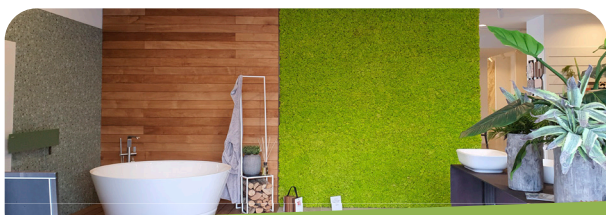

Umidità perfetta.

Il verde stabilizzato di Mosstrend mantiene l'umidità ottimale tra il 40% e il 70%, creando un ambiente confortevole e salutare, perfetto per rilassarsi e rigenerarsi.